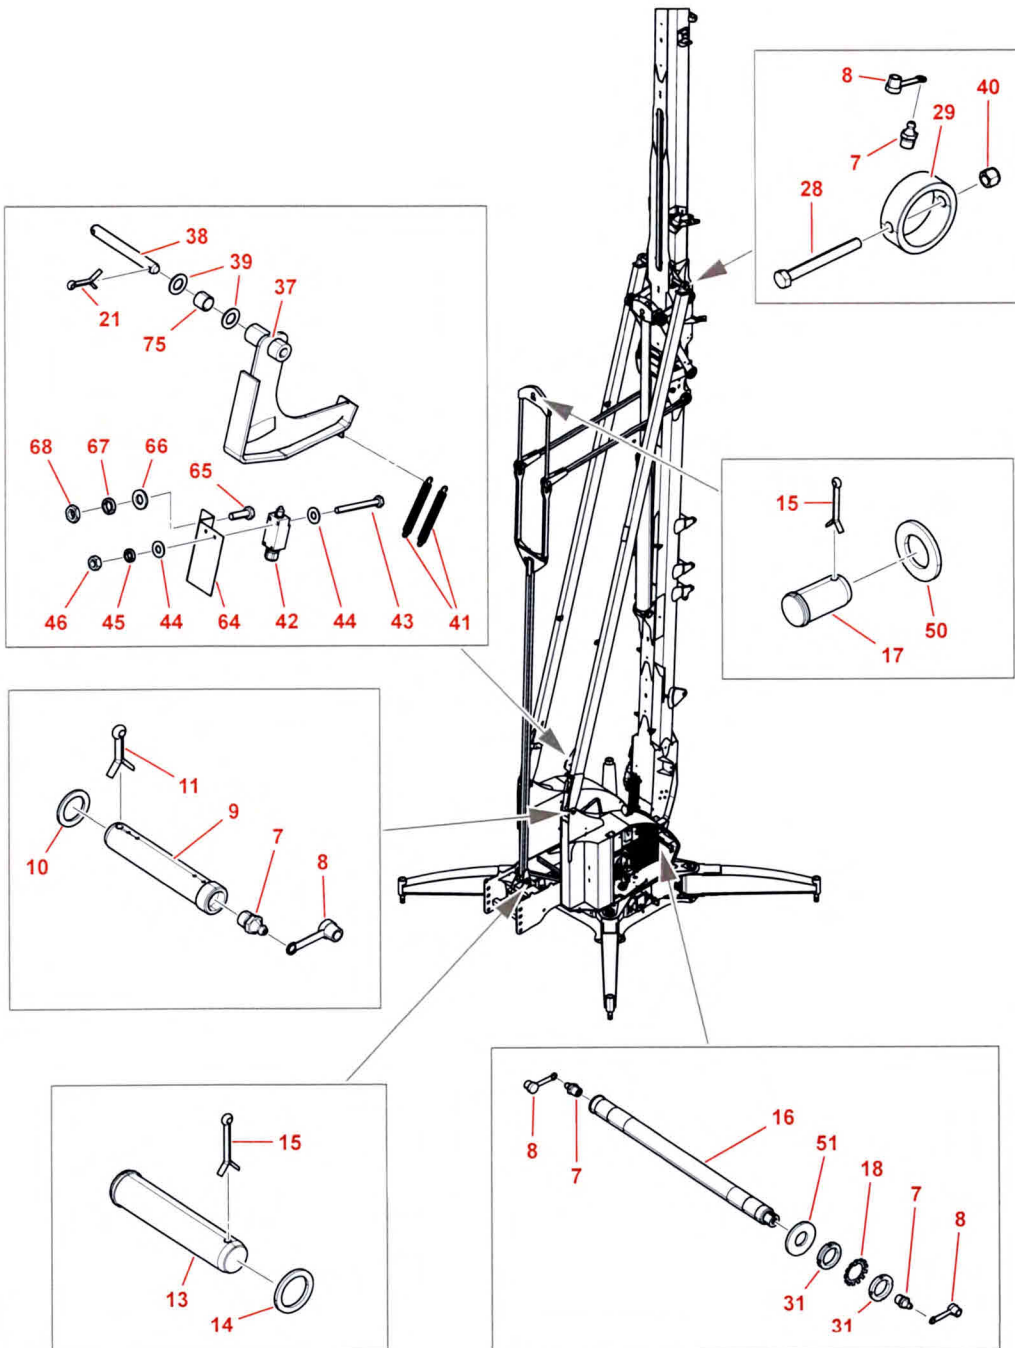

2.2 STATUS 3 (S-80111-69) Herz. L

S-80111-69_L1_01

NLD / 2018-09-19

POTAIN
Cranes

S-80111-69_L1_02

POTAIN
-C-
C-
C-

NLD / 2018-09-19

2. EENHEID
2.2 STATUS 3 (S-80111-69) Herz. L